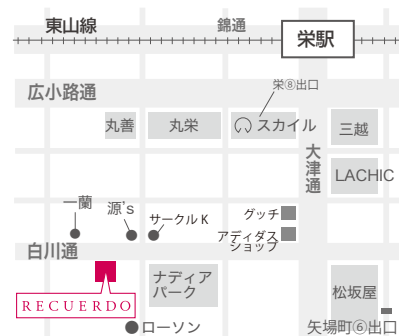

※表示価格は2014年4月1日現在の販売価格です。※提携駐車場はございません。